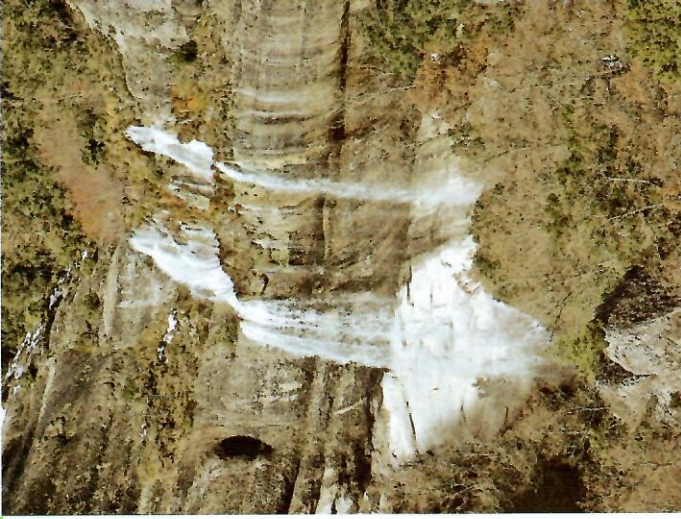

# Cascada de La Mea

de uso público  
Rutas e instalaciones  
Las Merindades - Burgos

**Ojo Guareña**  
monumento natural

red de  
**Espacios  
Naturales**  
de Castilla y León

**Junta de  
Castilla y León**